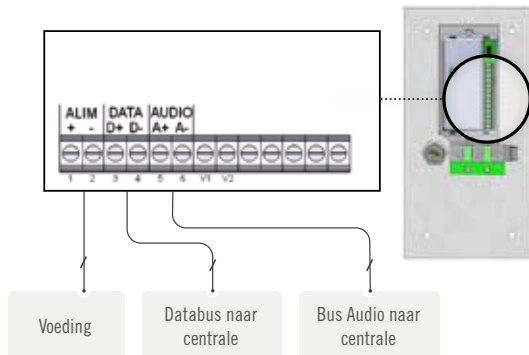

EENVOUDIGER!

INTRABOX

OPROEP CARETAKER 1 TOT 3 OPROEPKNOPPEN

ABONNEMENT
INBEGREPEN
15 JAAR
ONBEPERKTE
SYNCHRONISATIE

INTRABOX Intercom Oproep Caretaker 1 tot 3 oproepknoppen + proximity-lezer (optie) - Inbouwmontage - Afwerking RVS

AUDIO

ANTI VANDAAL

4G-IP

AFSTANDBEHEER
OP INTERNET

www.intratone.info
of.organigramme.info

VEREENVOUDIGD SCHEMA

MAX AANTAL BEHEERDE WONINGEN	3
SYSTEEM	
Audio	•
VERBINDING	
Module 4G-IP	•
Verbinding met een verplaatste camera	•
VOORZIENINGEN TOEGANGSCONTROLE	
Proximity-lezer	Optioneel
MONTAGE	
Inbouw	•
AFWERKINGEN	
RVS	•

Vocale samenvatting
Functionele berichten (huidige oproep, etc.)
Afstelling geluidsniveau: vanaf de centrale unit (03-0102-FR)
Doorverbinden
Programmering Tijdslot: tot 7 per dag en per knop

TECHNISCHE KENMERKEN

VOEDING

Centrale unit
24 V DC 2,5 A mini

BEKABELING

Centrale - Intercom
6 draden (3 twisted pairs)
- Ø 8/10°
Afstand max: 100 m
Centrale - 3G module
6 draden (3 twisted pairs)
- Ø 8/10°
Afstand max: 100 m